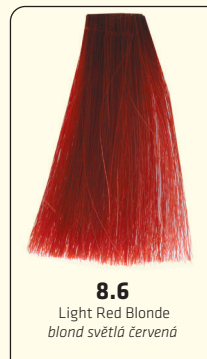

NABÉ HAIR COLOR

VZORNÍK BAREV NABÉ HAIR COLOR PROFESSIONAL

NATURALI
PŘÍRODNÍ / NATURAL

NATURALI INTENSI
INTENZIVNÍ PŘÍRODNÍ / INTENSE NATURAL

VZORNÍK BAREV NABÉ HAIR COLOR PROFESSIONAL

5.07
Light Sand Brown
kaštan světlý písek

VZORNÍK BAREV NABÉ HAIR COLOR PROFESSIONAL

DORATI
ZLATÉ / GOLDEN

FANTASIA
FANTAZIE / FANTASY

VZORNÍK BAREV NABÉ HAIR COLOR PROFESSIONAL

5.4
Light Copper Brown
kaštan světlý měděný

6.4
Dark Copper Blonde
blond tmavá měděná

6.44
Intense Dark Copper Blonde
blond tmavá měděná intenzivní

7.44
Intense Copper Blonde
blond měděná intenzivní

8.44
Intense Light Copper Blonde
blond světlá měděná intenzivní

6.5
Dark Mahogany Blonde
blond tmavá mahagonová

7.5
Mahogany Blonde
blond mahagonová

RAME
MĚDĚNÉ / COPPER

CIOCCOLATO
ČOKOLÁDOVÉ / CHOCOLATE

MOGANO
MAHAGONOVÉ / MAHOGANY

VZORNÍK BAREV NABĚ HAIR COLOR PROFESSIONAL

ROSSI
ČERVENÉ / RED

MARRONI
HNĚDÉ / BROWN

VZORNÍK BAREV NABÉ HAIR COLOR PROFESSIONAL