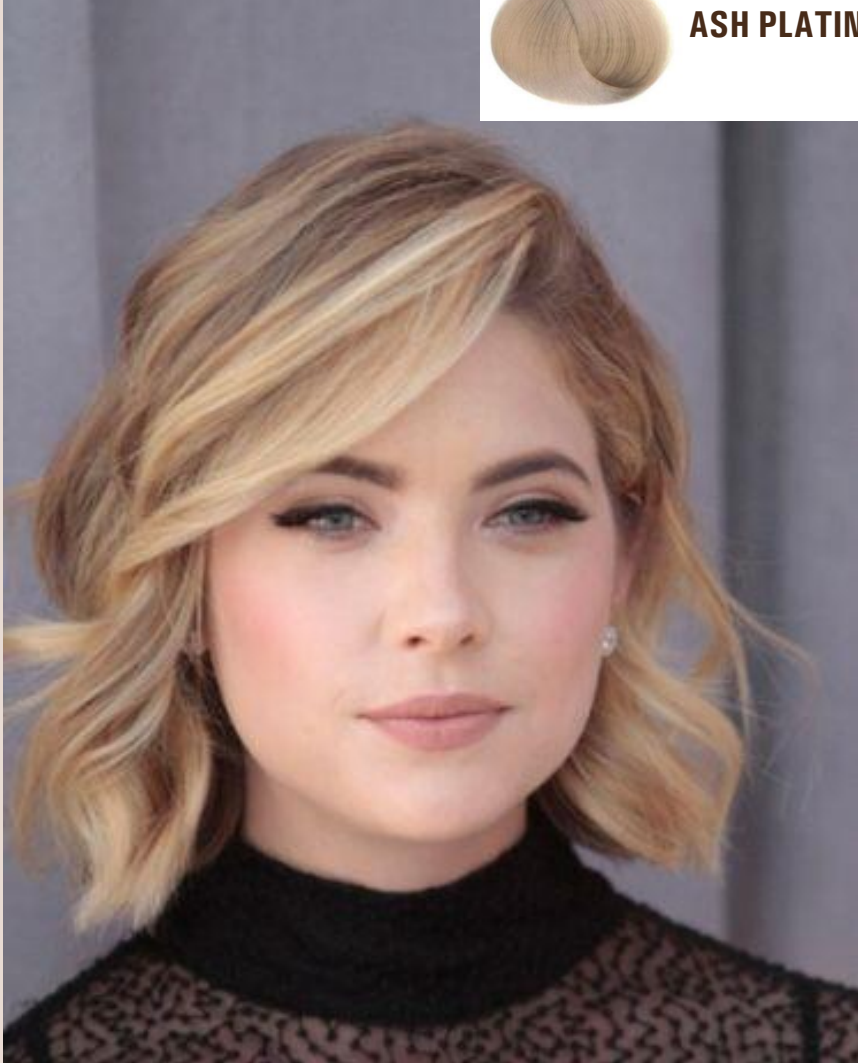

NABÉ HAIR COLOR

VZORNÍK BAREV NABÉ HAIR COLOR PROFESSIONAL

NATURALI
PŘÍRODNÍ / NATURAL

NATURALI INTENSI
INTENZIVNÍ PŘÍRODNÍ / INTENSE NATURAL

VZORNÍK BAREV NABÉ HAIR COLOR PROFESSIONAL

5.07
Light Sand Brown
kaštan světlý písek

12.72 T

BIONDO ULTRA CHIARISSIMO
VIOLA IRISE
ULTRA LIGHT
VIOLET
IRISE BLONDE

NABE HAIR COLOR - ASH

10.1
ASH PLATINUM BLONDE

NABE HAIR COLOR - SABLE

10.07
BLOND ULTRA SABLE

NABE HAIR COLOR - COPPER

**10.34
COPPER GOLDEN ULTRA
LIGHT BLONDE**